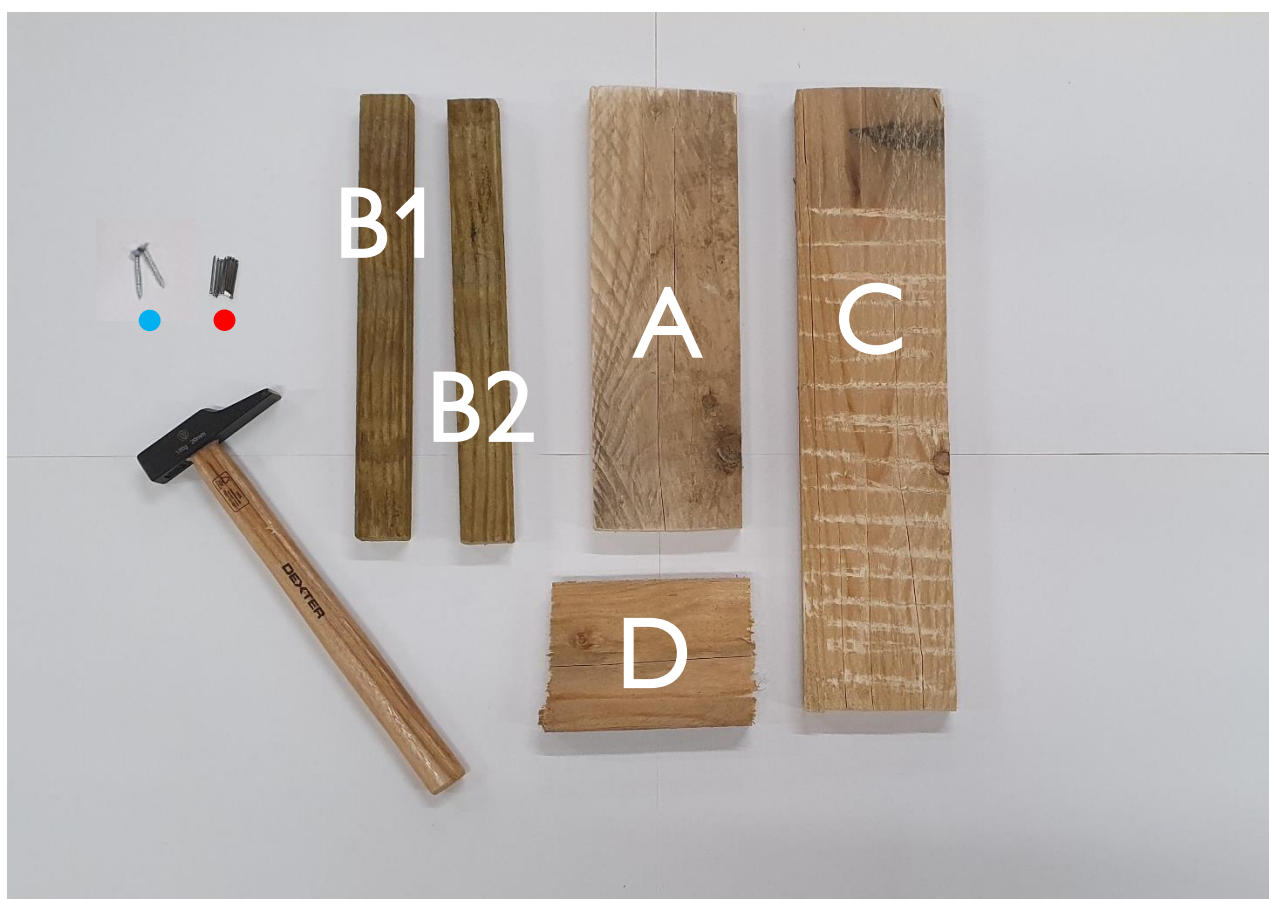

Atelier « Construisons des abris ! »

Gîte à chauve-souris « BÅTTJMÅN »

Matériel :

5 planches de différentes tailles (voir dernière page pour dimensions), 4 vis, grandes pointes